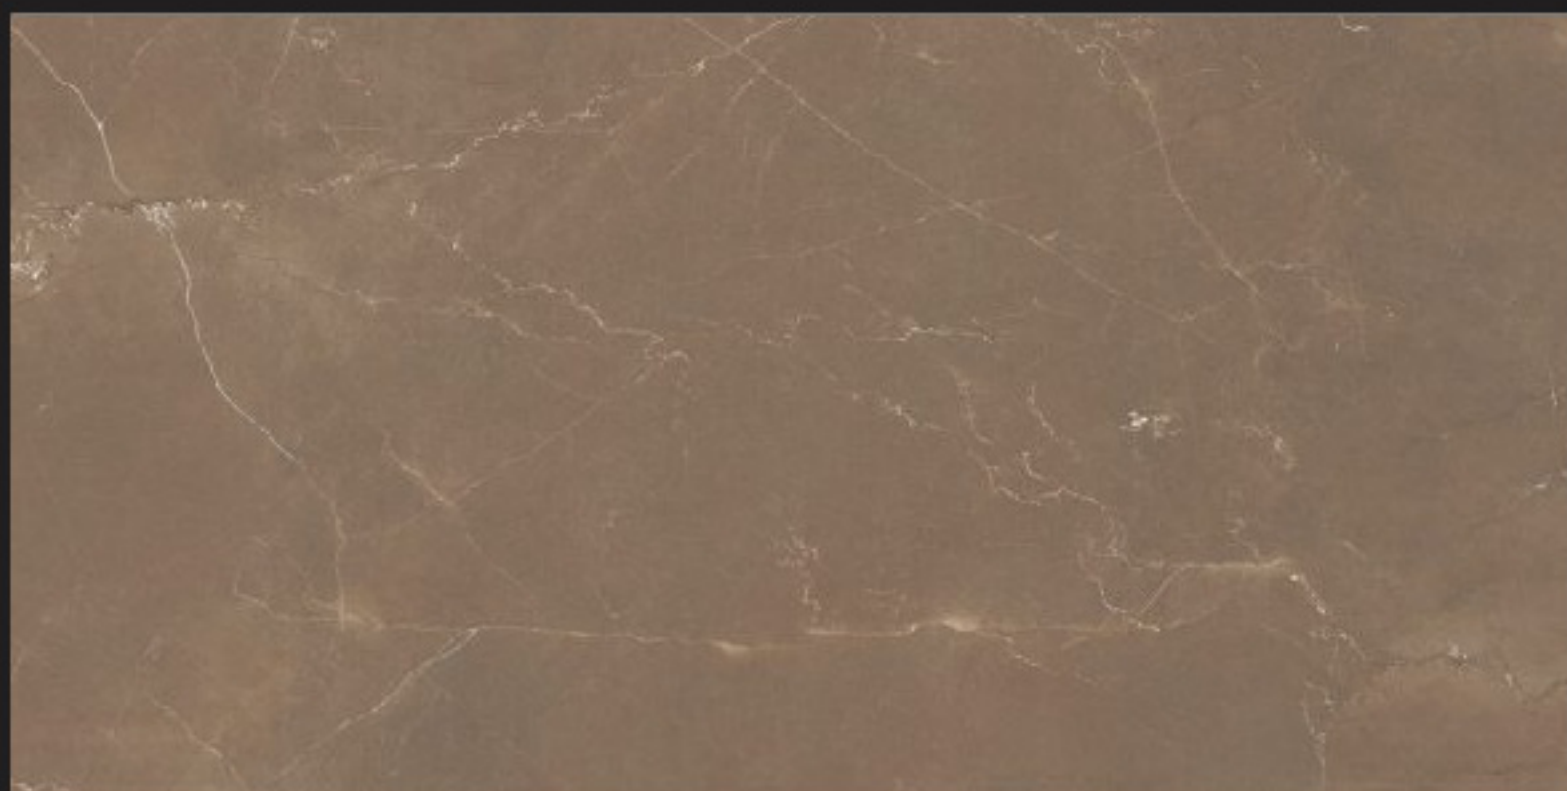

600 X 1200 MM

VENEZIA PULPIS BROWN

VENEZIA PULPIS GREY

VENEZIA PULPIS NERO

POLISHED

600 X 1200 MM

VERONA BEIGE

ZANDOBBIO GREY