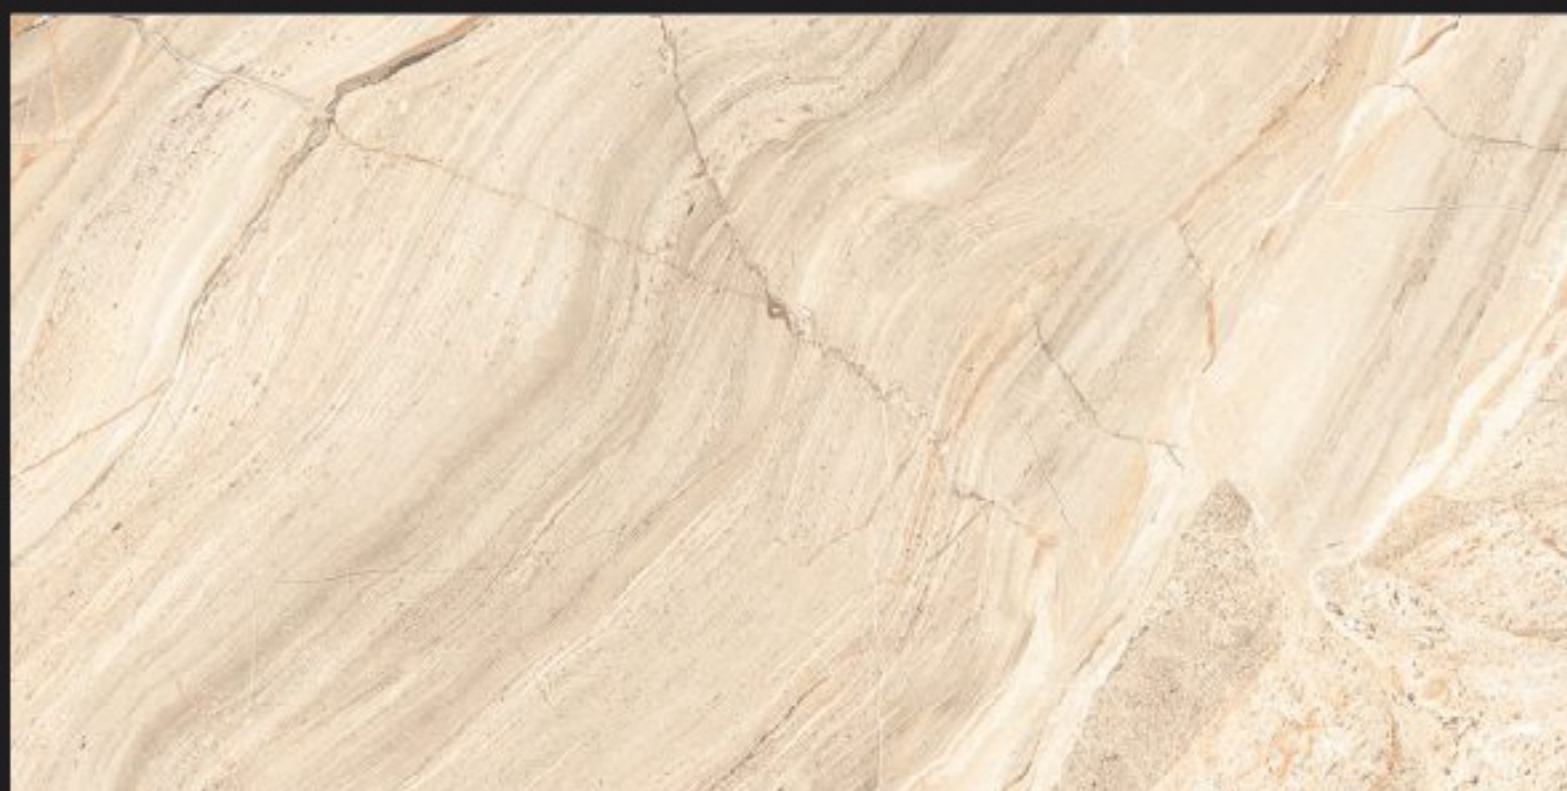

EMPERADOR BROWN

ICARO BEIGE

ICARO GRAY

POLISHED

600 X 1200 MM

INDIANA BEIGE

INDIANA BROWN

INDIANA GREY