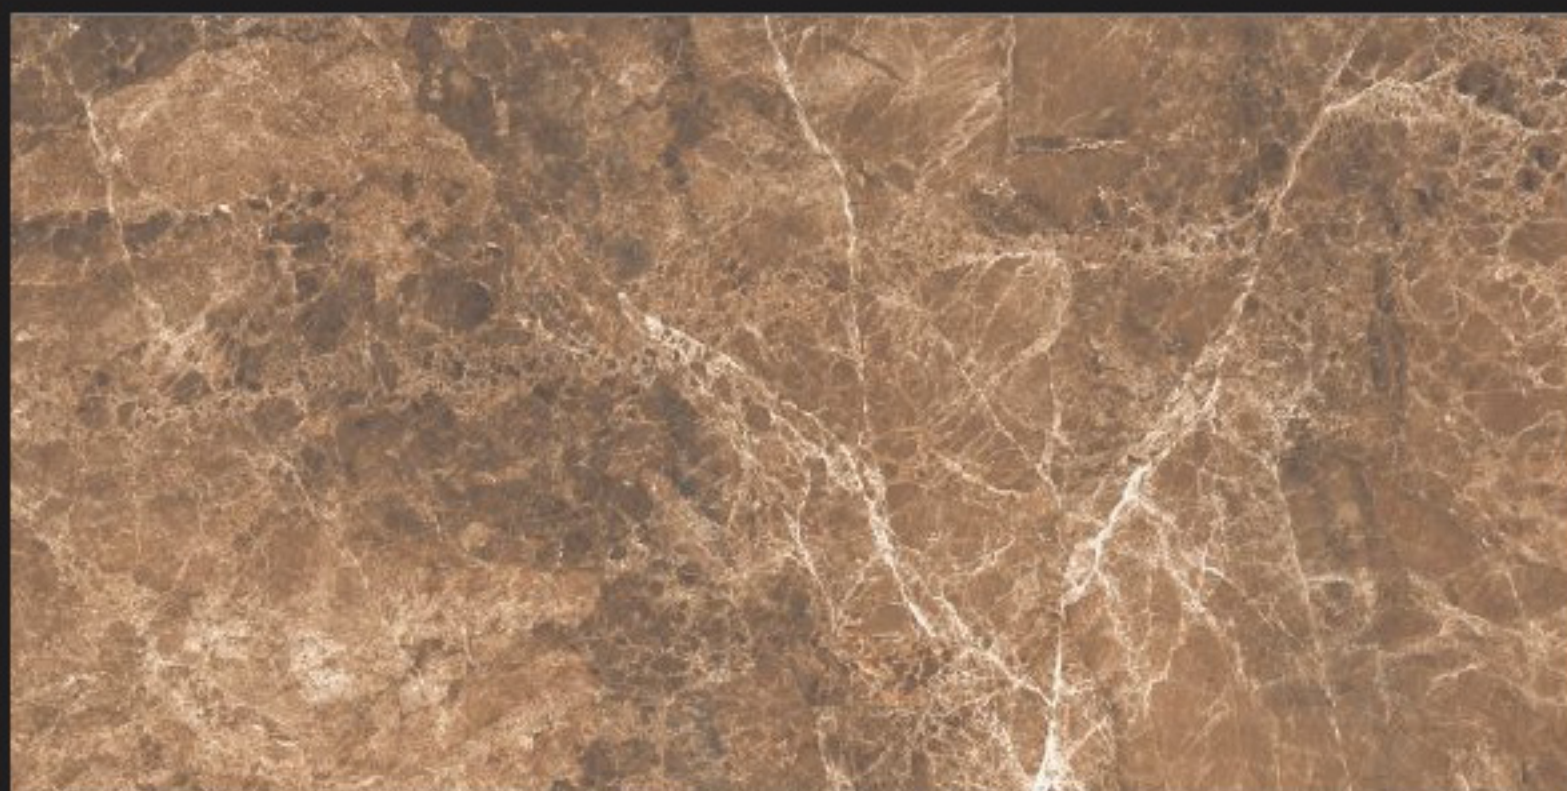

EMPERADOR BROWN

ICARO BEIGE

ICARO GRAY

POLISHED

600 X 1200 MM

INDIANA BEIGE

INDIANA BROWN

INDIANA GREY